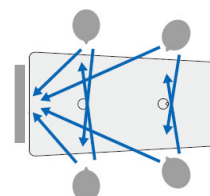

■特長

①視線のずれを生み出して、緊張感を緩和

ビジョンタイプは、単体(ハイ・ロータイプ)に加えてハイ&ハイタイプ・ハイ&ロータイプを、三角形タイプは、単体(ハイ・ロータイプ)をラインアップ。空間のポイントになる三角形タイプは、どこに着席しても少しずつ視線がずれるのが特長です。視線の高さや位置をあえてずらすことで緊張感が緩和され、円滑なコミュニケーションを促進します。

ハイ&ハイタイプ/サークル&ビジョン天板

ハイタイプ/三角形天板

●同じ目線の高さで行う立ちミーティング

●ハイ天板があると、ふらっと立ち寄りやすい。

●全ての参加者がディスプレイを見やすいビジョンタイプ。

●対面しないことで緊張感が緩和される三角形タイプ。

②心地よく使うための細やかな配慮

当たりがやわらかくなめらかな曲線の天板エッジの他、棚板や配線孔など、実用性に配慮しています。

やわらかなラウンド形状

シンプルながら特長ある天板形状を引き立てる、スマートでやわらかな印象の船底形状のエッジ。

便利な棚板付き(ビジョンタイプ)

ビジョン天板には、書類などを収納できる棚板付き。

シンプルな配線機能(ビジョンタイプ)

天板のデザイン性を損なわないすっきりとした印象の配線孔を2か所装備。OAタップの収納に。

③工夫次第で様々な活用ができる中央サークル天板(三角形タイプ)

三角形タイプの中央サークル天板は、グリーンを置いて癒しを演出したり、文具等の共有備品を置くなど、工夫次第でコミュニケーションのきっかけとなります。天板下には配線ボックスを備えており、OAタップを収納できる構造です。