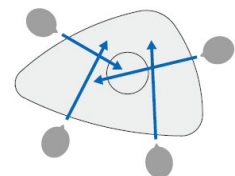

■特長

①視線のずれを生み出して、緊張感を緩和

ビジョンタイプは、単体(ハイ・ロータイプ)に加えてハイ&ハイタイプ・ハイ&ロータイプを、三角形タイプは、単体(ハイ・ロータイプ)をラインアップ。空間のポイントになる三角形タイプは、どこに着席しても少しずつ視線がずれるのが特長です。視線の高さや位置をあえてずらすことで緊張感が緩和され、円滑なコミュニケーションを促進します。

ハイ&ハイタイプ/サークル&ビジョン天板

ハイタイプ/三角形天板

●同じ目線の高さで行う立ちミーティング

●ハイ天板があると、ふらっと立ち寄りやすい。

●全ての参加者がディスプレイを見やすいビジョンタイプ。

●対面しないことで緊張感が緩和される三角形タイプ。

②心地よく使うための細やかな配慮

当たりがやわらかくなめらかな曲線の天板エッジの他、棚板や配線孔など、実用性に配慮しています。

やわらかなラウンド形状

シンプルながら特長ある天板形状を引き立てる、スマートでやわらかな印象の船底形状のエッジ。

便利な棚板付き(ビジョンタイプ)

ビジョン天板には、書類などを収納できる棚板付き。

シンプルな配線機能(ビジョンタイプ)

天板のデザイン性を損なわないすっきりとした印象の配線孔を2か所装備。OAタップの収納に。

③工夫次第で様々な活用ができる中央サークル天板(三角形タイプ)

三角形タイプの中央サークル天板は、グリーンを置いて癒しを演出したり、文具等の共有備品を置くなど、工夫次第でコミュニケーションのきっかけとなります。天板下には配線ボックスを備えており、OAタップを収納できる構造です。