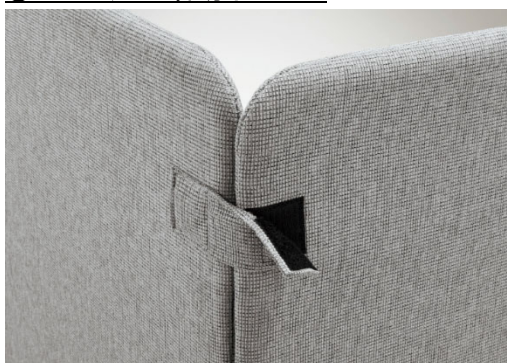

■特長

①レイアウトしやすいスクエアデザイン

シンプルなスクエア形状のシートは、ほどよいゆとりの700mmモジュール。ラインアップも豊富で、様々なシーンに対応できる自由なレイアウト性が魅力です。

②気軽な会話を生む“ちょい掛け”

ソファの背やアームレストは、ちょっと腰を掛けられるゆったりとした幅に設計しました。気軽なコミュニケーションが自然と生まれやすくなります。

③便利な電源付タイプもラインアップ

通常のソファの他に、モバイル機器の充電等に使用できるコンセント付タイプもラインアップしています。PCやタブレットでの作業や打ち合わせ時に便利です。

④レイアウトが容易なパネル

背面パネル・連結用パネルは着脱しやすい面ファスナー仕様で、レイアウトが簡単に行えます。

■使用シーン例

1人用のテーブルを組み合わせれば、ソロワークスペースとして使用できます。クッションを合わせてより心地よい空間に。

パネル付ソファーに連結用パネルを組み合わせてミーティングブースに。周囲からの視線を遮り、会話に集中できます。

■ラインアップ

- ・背なしソファ 1人掛・2人掛
- ・背付ソファ 1人掛・2人掛・コーナー
- ・背付ソファ(電源付) 1人掛・2人掛
- ・アームレスト
- ・サイドテーブル
- ・パネル付ソファ 1人掛ワイド・2人掛
- ・パネル付ソファ(電源付) 1人掛ワイド・2人掛
- ・連結用パネル W700mm/W900mm