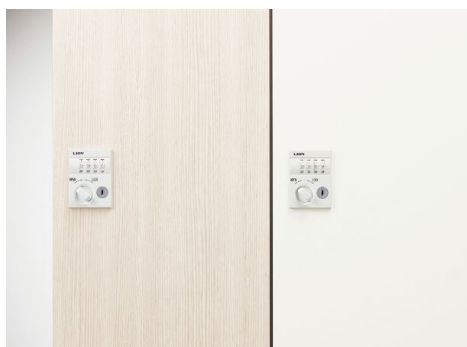

《木目シートタイプ》

内筒交換錠：¥72,200(税抜)～
ダイヤル錠：¥76,000(税抜)～
プッシュ錠：¥82,500(税抜)～
スマートIC錠：¥99,900(税抜)～

左：上品な質感の木目(エルム絨)
右：さわやかな印象のホワイト