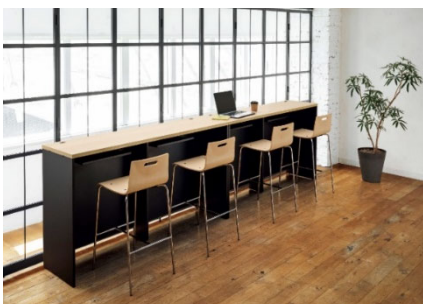

《特長》

(1)新しいアイデアが生まれる交流の場

偶発的なコミュニケーションから生まれたアイデアをソロワークで形にする、という一連の流れをイメージしたカウンターテーブルとカフェキャビネットです。ブラックベースに木目天板を合わせ、スタイリッシュな中にもナチュラルな印象をプラスしました。執務空間の一角に設置しても馴染みやすいシンプルなデザインです。

(2)便利な電源付のカウンターテーブル

カウンターテーブルには、電源付タイプをラインアップ。モバイルPCやスマートフォンなどを充電しながら仕事に取り組みます。ソロワーク向けの片面型は、リラックスしながら集中できる窓側に向けた開放的なレイアウトもおすすめです。