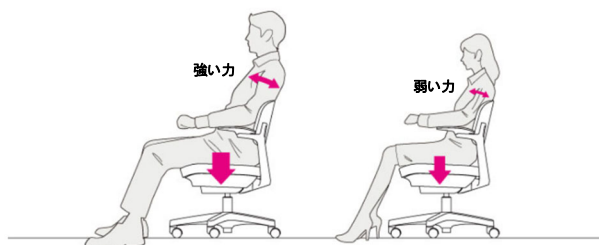

### (1)操作が簡単で、コンパクト

座面にかかる荷重に応じて、背もたれの反力が自動で調節される、セルフアジャストロッキング機構を搭載。調節の手間をかけずに、様々な方に快適なシーティングを提供します。

コンパクトなサイズ感で、オフィスでのソロワークやグループワークにおすすめのチェアです。

図:セルフアジャストロッキング機構のイメージ