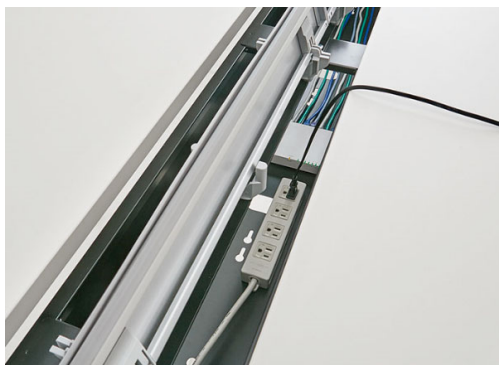

##### ①スマートな配線機能

配線カバーは回転開閉式のためスムーズにケーブル類を出し入れでき、すっきりとした机上面を保つことができます。また、大型の配線トレイはOAタップやHUB等も収納可能です。

##### ②フレームレスですっきりとしたパネル

上質なファブリックを採用したフレームレス構造のパネルは、すっきりとした印象を与えます。対面の視線を遮るデスクトップパネルのほか、サイドパネル、エンドパネルもご用意しています。オープンな空間の中でも、適度にプライバシーを確保することができます。

### ③共有物の収納に適したエンドキャビネット

両面タイプのデスクに合わせてご使用いただけるエンドキャビネットをラインアップ。プリンタやコピー用紙、共有の文房具などの収納に適しています。天板の背面側にはコードホールを備えているため、ケーブル類をきれいに処理できます。