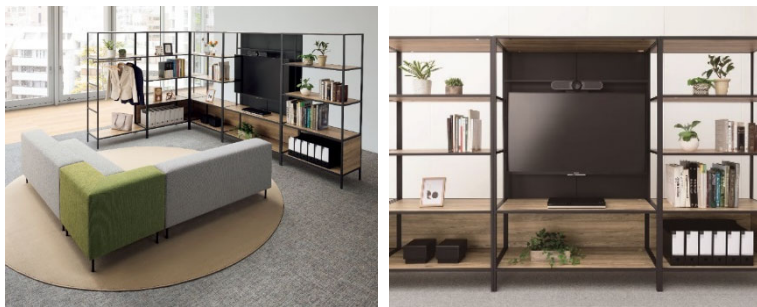

(1)軽快かつゆるやかに仕切る

細めのスマートなフレームで、任意の位置にパネル(背面・側面)を取り付けることができ、空間を軽快かつゆるやかに仕切ることができます。直線状に設置して執務エリアとオープンエリアを分けたり、L字型やコの字型に配置してミーティングエリアにしたり、多用途にご使用いただけます。

棚の高さは1段～4段までラインアップ。1段ずつずらして階段状に組み合わせると、空間にリズムが生まれます。

執務エリアとオープンエリア

ミーティングエリア

Press Release

(2) 複数人でのWebミーティングスペース

最大50インチ程度までのモニターが設置可能な「モニタータイプ」をラインアップ。カジュアルなソファと組み合わせて、複数人でのWebミーティングに対応します。

(3) 上着や小物を収納できるワードローブタイプ

ジャケットやコートなどをかけられる「ワードローブタイプ」は、上下それぞれに棚板が付いているため、小物やバッグなどを置くことができます。