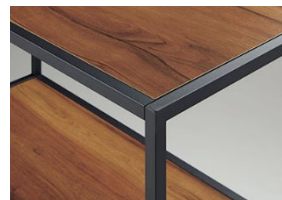

カラーバリエーション

フレーム：ホワイト
棚板・パネル：ガレットオーク

フレーム：ホワイト
棚板・パネル：アンバーウォールナット

フレーム：サテンブラック
棚板・パネル：ガレットオーク

フレーム：サテンブラック
棚板・パネル：アンバーウォールナット

Press Release

《共通仕様》

本体 : 19mm角スチールパイプ・粉体塗装
天板・棚板 : 木製・メラミン化粧板・20mm厚
最大積載質量 : 1段あたり30kg
アジャスター付