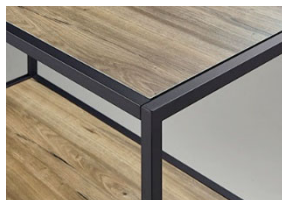

《ラインアップ》

- ・シェルフ標準タイプ W450mm [1段～4段] (H600・1000・1400・1800mm) ¥63,000～¥124,700(税抜)
- ・シェルフ標準タイプ W900mm [1段～4段] (H600・1000・1400・1800mm) ¥71,800～¥146,700(税抜)
- ・ワードローブタイプ W900mm (H1800mm) ¥134,300(税抜)
- ・モニタータイプ W1200mm (H1800mm) ¥199,800(税抜)

カラーバリエーション

フレーム：ホワイト
棚板・パネル：ガレットオーク

フレーム：ホワイト
棚板・パネル：アンバーウォールナット

フレーム：サテンブラック
棚板・パネル：ガレットオーク

フレーム：サテンブラック
棚板・パネル：アンバーウォールナット

Press Release

《共通仕様》

本体 : 19mm角スチールパイプ・粉体塗装
天板・棚板 : 木製・メラミン化粧板・20mm厚
最大積載質量 : 1段あたり30kg
アジャスター付