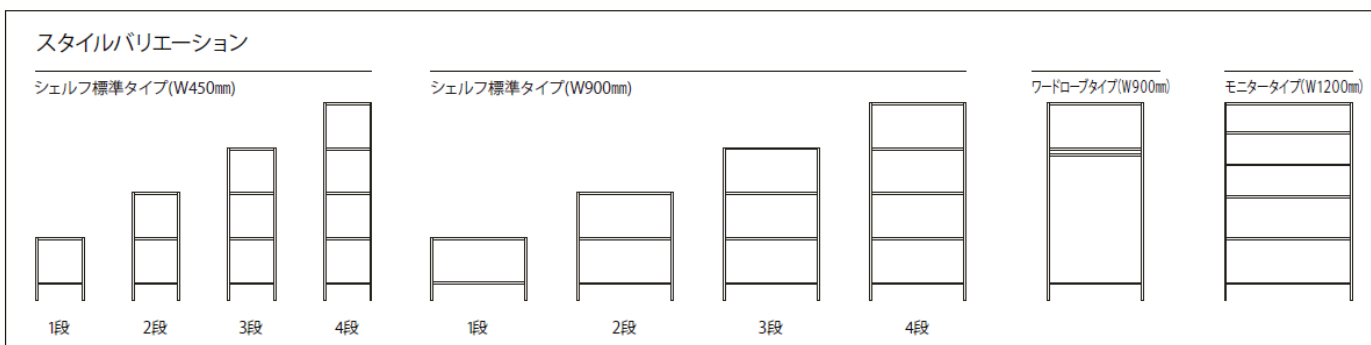

(1)軽快かつゆるやかに仕切る

細めのスマートなフレームで、任意の位置にパネル(背面・側面)を取り付けることができ、空間を軽快かつゆるやかに仕切ることができます。直線状に設置して執務エリアとオープンエリアを分けたり、L字型やコの字型に配置してミーティングエリアにしたり、多用途にご使用いただけます。

棚の高さは1段～4段までラインアップ。1段ずつずらして階段状に組み合わせると、空間にリズムが生まれます。

執務エリアとオープンエリア

ミーティングエリア

Press Release

(2) 複数人でのWebミーティングスペース

最大50インチ程度までのモニターが設置可能な「モニタータイプ」をラインアップ。カジュアルなソファと組み合わせて、複数人でのWebミーティングに対応します。

(3) 上着や小物を収納できるワードローブタイプ

ジャケットやコートなどをかけられる「ワードローブタイプ」は、上下それぞれに棚板が付いているため、小物やバッグなどを置くことができます。

《ラインアップ》

- ・シェルフ標準タイプ W450mm [1段～4段] (H600・1000・1400・1800mm) ¥63,000～¥124,700(税抜)
- ・シェルフ標準タイプ W900mm [1段～4段] (H600・1000・1400・1800mm) ¥71,800～¥146,700(税抜)
- ・ワードローブタイプ W900mm (H1800mm) ¥134,300(税抜)
- ・モニタータイプ W1200mm (H1800mm) ¥199,800(税抜)