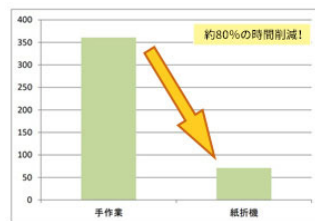

導入の経緯・機種選定のポイント

これまで毎週末に3,000部の情報誌を、3名で約2時間かけて、手作業で折っていました。作業効率化のため紙折機の導入を検討する中で、ライオン事務器のお客様相談室に問合せをしました。実際に発刊した情報誌を事前に担当窓口に送り、テスト折り結果の報告書とテスト状況の動画を見た上で、LF-S640を購入しました。

主なご用途

①情報誌
(タブロイド判:2つ折り)

②請求書
(変形サイズ:2つ折り)

導入の効果

- ①紙折機を導入したことにより、手作業に比べて約**80%の時間削減**につながりました。また、請求書の折り作業にも役立っています。
- ②使い方も簡単で、指定枚数だけを折る事もできるので、エリア別の枚数管理も楽に行えます。
- ③折り作業の時間短縮ができた事で、他の業務に時間を有効活用できるようになりました。

茨城県南版

発行日-第1-3土曜日

発行部数-60,000部

成田版

発行日-毎週土曜日