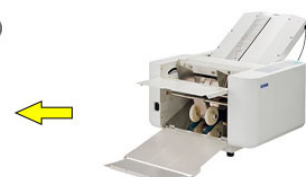

### 導入の経緯・機種選定のポイント

これまでも他メーカーの紙折機を40年ほど前から使用していました。買い替えの検討にあたり、紙折機LF-S670を事前に試し、①液晶カラータッチパネルで操作が簡単、②重送検知機能搭載、③折りローラー脱着機構によりメンテナンスが簡単に行える点から、LF-S670に決めました。

### 導入の効果

LF-S670は、液晶カラータッチパネルで直感的に操作が出来て便利です。

これまで使っていた紙折機よりも処理速度が速く、折り作業が効率的に行えるようになりました。また、消耗品の交換が簡単に行え、折りローラー2本も工具を使わずに外せるので、メンテナンスがスムーズに行えて扱いやすい紙折機です。

用紙をセットする。

タッチパネルで  
折り方を選ぶ。

後はスタートボタンを  
押すだけ。

全自動 (ストッパータイプ)