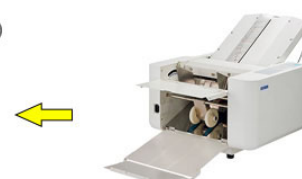

## 導入の経緯・機種選定のポイント

これまで他メーカーの紙折機を40年ほど前から使用していました。買い替えの検討にあたり、紙折機LF-S670を事前に試し、①液晶カラータッチパネルで操作が簡単、②重送検知機能搭載、③折りローラー脱着機構によりメンテナンスが簡単に行える点から、LF-S670に決めました。

## 導入の効果

LF-S670は、液晶カラータッチパネルで直感的に操作が出来て便利です。これまで使っていた紙折機よりも処理速度が速く、折り作業が効率的に行えるようになりました。また、消耗品の交換が簡単に行え、折りローラー2本も工具を使わずに外せるので、メンテナンスがスムーズに行えて扱いやすい紙折機です。

用紙をセットする。

タッチパネルで折り方を選ぶ。

後はスタートボタンを押すだけ。

全自動 (ストッパータイプ)