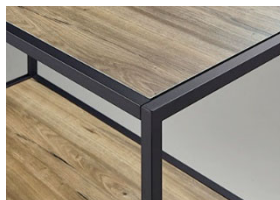

《ラインアップ》

- ・シェルフ標準タイプ W450mm [1段～4段] (H600・1000・1400・1800mm) ¥63,000～¥124,700(税抜)
- ・シェルフ標準タイプ W900mm [1段～4段] (H600・1000・1400・1800mm) ¥71,800～¥146,700(税抜)
- ・ワードローブタイプ W900mm (H1800mm) ¥134,300(税抜)
- ・モニタータイプ W1200mm (H1800mm) ¥199,800(税抜)

カラーバリエーション

フレーム：ホワイト
棚板・パネル：ガレットオーク

フレーム：ホワイト
棚板・パネル：アンバーウォールナット

フレーム：サテンブラック
棚板・パネル：ガレットオーク

フレーム：サテンブラック
棚板・パネル：アンバーウォールナット

Press Release

《共通仕様》

本体 : 19mm角スチールパイプ・粉体塗装
天板・棚板 : 木製・メラミン化粧板・20mm厚
最大積載質量 : 1段あたり30kg
アジャスター付