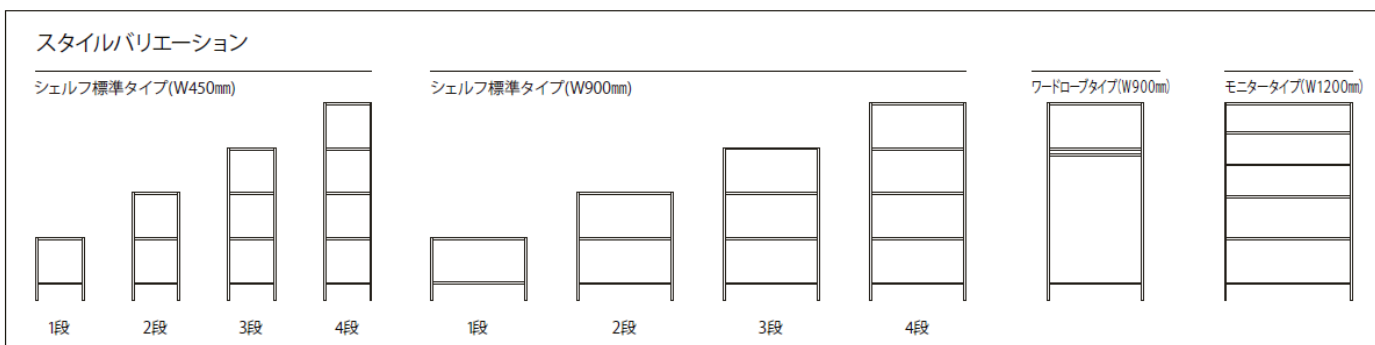

(1)軽快かつゆるやかに仕切る

細めのスマートなフレームで、任意の位置にパネル(背面・側面)を取り付けることができ、空間を軽快かつゆるやかに仕切ることができます。直線状に設置して執務エリアとオープンエリアを分けたり、L字型やコの字型に配置してミーティングエリアにしたり、多用途にご使用いただけます。

棚の高さは1段～4段までラインアップ。1段ずつずらして階段状に組み合わせると、空間にリズムが生まれます。

執務エリアとオープンエリア

ミーティングエリア

Press Release

(2) 複数人でのWebミーティングスペース

最大50インチ程度までのモニターが設置可能な「モニタータイプ」をラインアップ。カジュアルなソファと組み合わせて、複数人でのWebミーティングに対応します。

(3) 上着や小物を収納できるワードローブタイプ

ジャケットやコートなどをかけられる「ワードローブタイプ」は、上下それぞれに棚板が付いているため、小物やバッグなどを置くことができます。

《ラインアップ》

- ・シェルフ標準タイプ W450mm [1段～4段] (H600・1000・1400・1800mm) ¥63,000～¥124,700(税抜)
- ・シェルフ標準タイプ W900mm [1段～4段] (H600・1000・1400・1800mm) ¥71,800～¥146,700(税抜)
- ・ワードローブタイプ W900mm (H1800mm) ¥134,300(税抜)
- ・モニタータイプ W1200mm (H1800mm) ¥199,800(税抜)