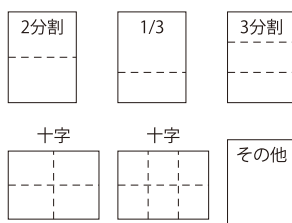

■レイアウト

お客様名

ご住所

電話番号

※サンプルは弊社指定のコピー用紙で50枚、到着には10日程度掛かることがあります。あらかじめご了承下さい。
※その他に○を付けたお客様へは詳細確認のご連絡を入れさせていただきます。