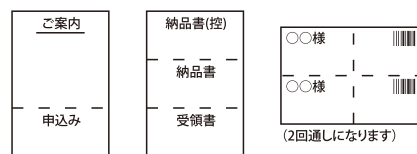

## 自動ミシン目カッター

きりとれ-----る

ミシン目加工が“きりとれ……る”でラクにできる。  
細かい切り取り線加工ができ、申込用紙・チケット・伝票の作成に便利です。  
高価なミシン目入り用紙を購入せずに、自社でミシン目入り用紙の作成ができます。

市販の  
ミシン目入り用紙(1枚)

“きりとれ……る”なら  
用紙代がわずか10分の1!

市販の  
コピー用紙(1枚)

今すぐネットへ!

“きりとれーる”ホームページでは  
右図以外のさまざまなミシン目加工例や  
製品の特長などを詳しく紹介しています。

きりとれーる

検索

さまざまなミシン目加工例